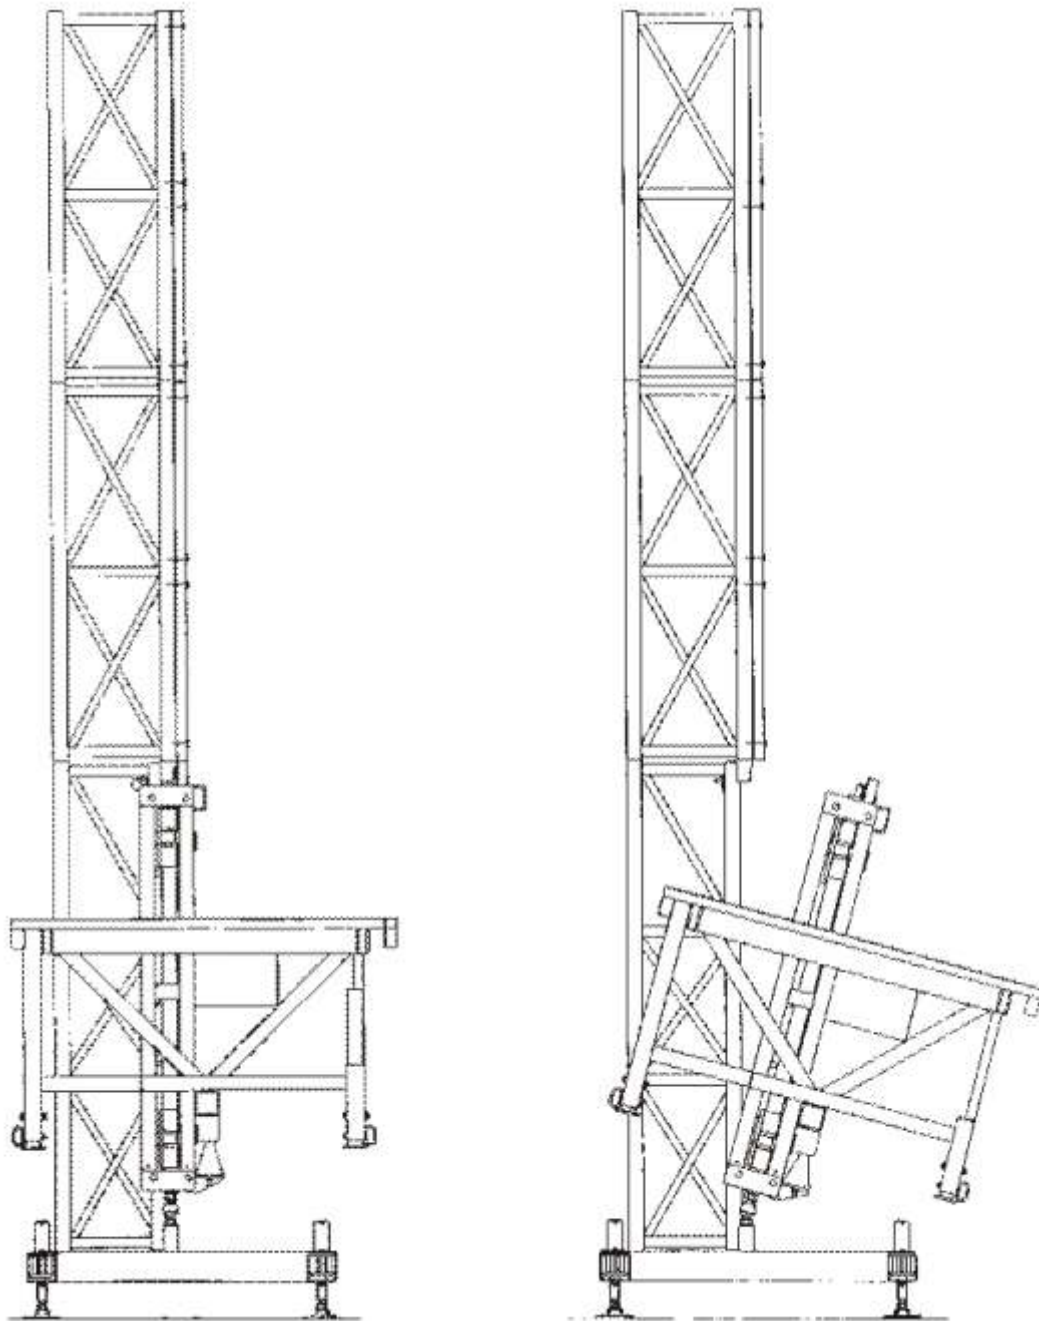

Das WORK UP Docking-System

Das WORK UP Docking-System bietet die Möglichkeit eine Bühne auf mehreren Mastachsen einzusetzen.

Das ermöglicht Ihnen, die Arbeitsbühne – je nach Bedarf und ohne Zeitverlust – jederzeit an die gewünschte Fassadenseite zu montieren. Einfach eindocken und weiter arbeiten!